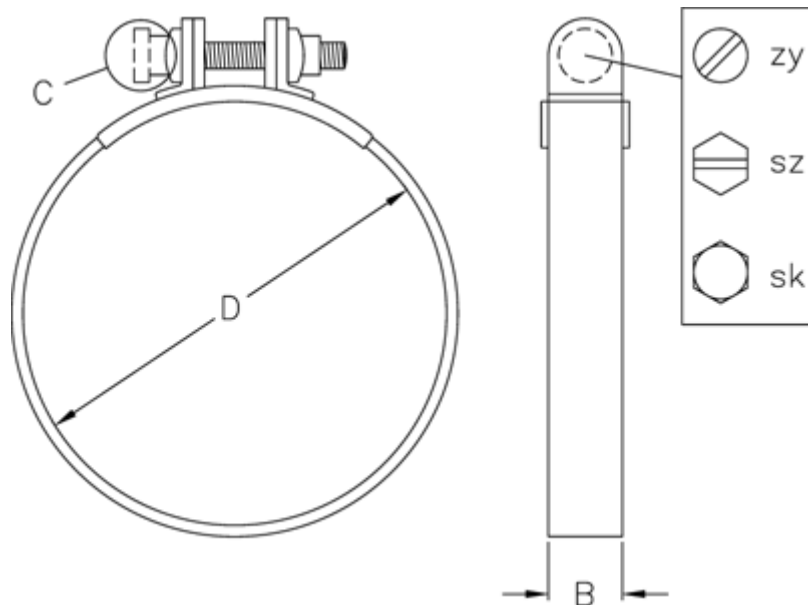

Varenummer: 02150000032
Beskrivelse: Norma slangebånd S 32/20 SZ W1

Mål

Bredde B = 20
C (Skruetype) = SZ
Diameter D = 32